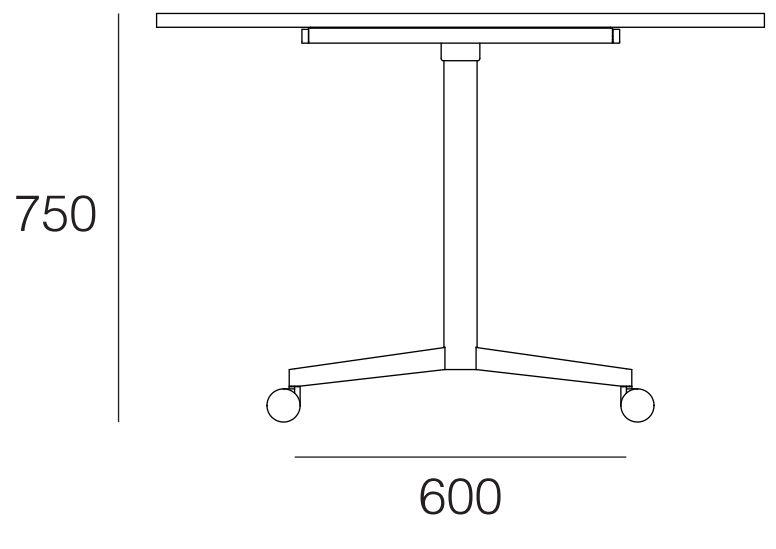

# Motion Table

## Single Column

800 Width	1600	1800	2000	2200	2400
Column Distance	700	700	900	1300	1300

900 Width	1600	1800	2000	2200	2400
Column Distance	700	700	900	1300	1300

1000 Width	1600	1800	2000	2200	2400
Column Distance	700	700	900	1300	1300

1100 Width	1600	1800	2000	2200	2400
Column Distance	700	700	900	1300	1300

## Double Column

1200 Width	1200	1400	1600	1800	2000	2200	2400
Column Distance	700	700	700	700	900	1300	1300

1300 Width	1300	1400	1600	1800	2000	2200	2400
Column Distance	700	700	700	700	900	1300	1300

1400 Width	1400	1600	1800	2000	2200	2400
Column Distance	700	700	700	900	1300	1300