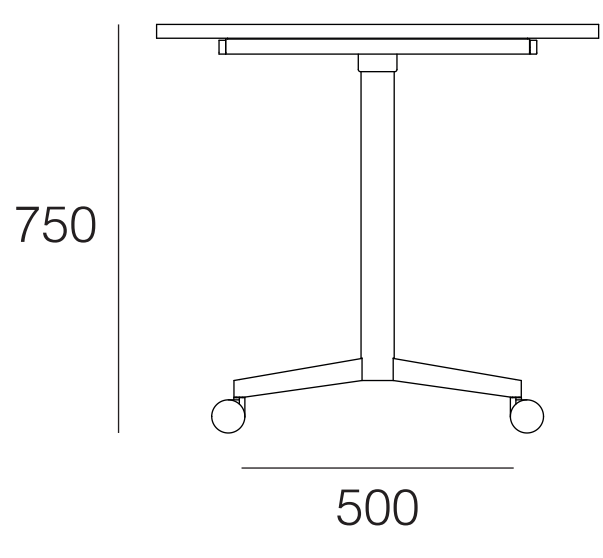

# Motion Table

## Single Column

800 Width	1600	1800	2000	2200	2400
Column Distance	700	700	900	1300	1300

900 Width	1600	1800	2000	2200	2400
Column Distance	700	700	900	1300	1300

1000 Width	1600	1800	2000	2200	2400
Column Distance	700	700	900	1300	1300

1100 Width	1600	1800	2000	2200	2400
Column Distance	700	700	900	1300	1300

## Double Column

1200 Width	1200	1400	1600	1800	2000	2200	2400
Column Distance	700	700	700	700	900	1300	1300

1300 Width	1300	1400	1600	1800	2000	2200	2400
Column Distance	700	700	700	700	900	1300	1300

1400 Width	1400	1600	1800	2000	2200	2400
Column Distance	700	700	700	900	1300	1300